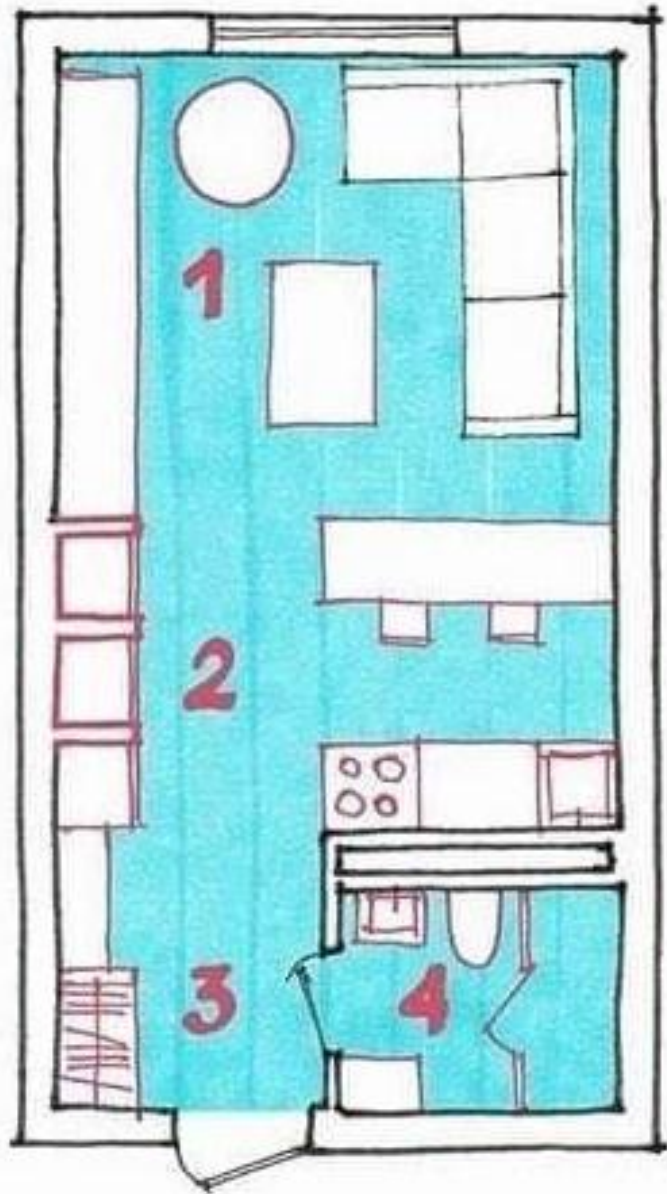

# الصح والخطأ

أسس التصميم الداخلي

٢٠٢١ / ٢٠٢٠

مقدمة عامة

فرش الفراغات الداخلية

PRINCIPALS  
INTERIOR DESIGN

المراجع:

# الصح والخطأ

أسس التصميم الداخلي

٢٠٢١ / ٢٠٢٠

مقدمة عامة

فرش الفراغات الداخلية

PRINCIPALS  
INTERIOR DESIGN

المراجع:

مع خالص الشكر والتقدير

KAMAL\_ELGABALAWY@YAHOO.COM

الأساليب الصحيحة لفرش الفراغات الداخلية

الفراغات السكنية المختلفة

مادة أسس التصميم الداخلي

الفرقة الرابعة – ٢٠٢٠ / ٢٠٢١

د.م/ كمال محمود الجبلاوي

THE REFERENCES TO MULTIPLE SOURCES ARE TEXT & FIGURES