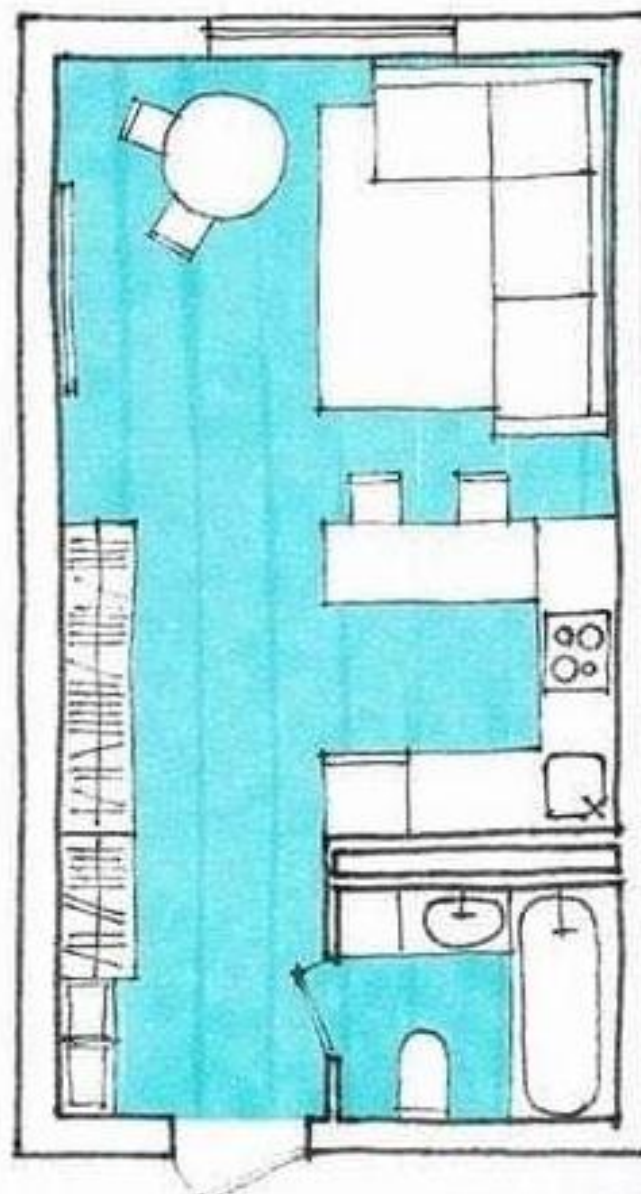

# الصح والخطأ

أسس التصميم الداخلي

٢٠٢١ / ٢٠٢٠

مقدمة عامة

فرش الفراغات الداخلية

PRINCIPALS  
INTERIOR DESIGN

المراجع:

# الصح والخطأ

أسس التصميم الداخلي

٢٠٢١ / ٢٠٢٠

مقدمة عامة

فرش الفراغات الداخلية

PRINCIPALS  
INTERIOR DESIGN

المراجع:

مع خالص الشكر والتقدير

KAMAL\_ELGABALAWY@YAHOO.COM

الأساليب الصحيحة لفرش الفراغات الداخلية

الفراغات السكنية المختلفة

مادة أسس التصميم الداخلي

الفرقة الرابعة – ٢٠٢٠ / ٢٠٢١

د.م/ كمال محمود الجبلاوي

THE REFERENCES TO MULTIPLE SOURCES ARE TEXT & FIGURES