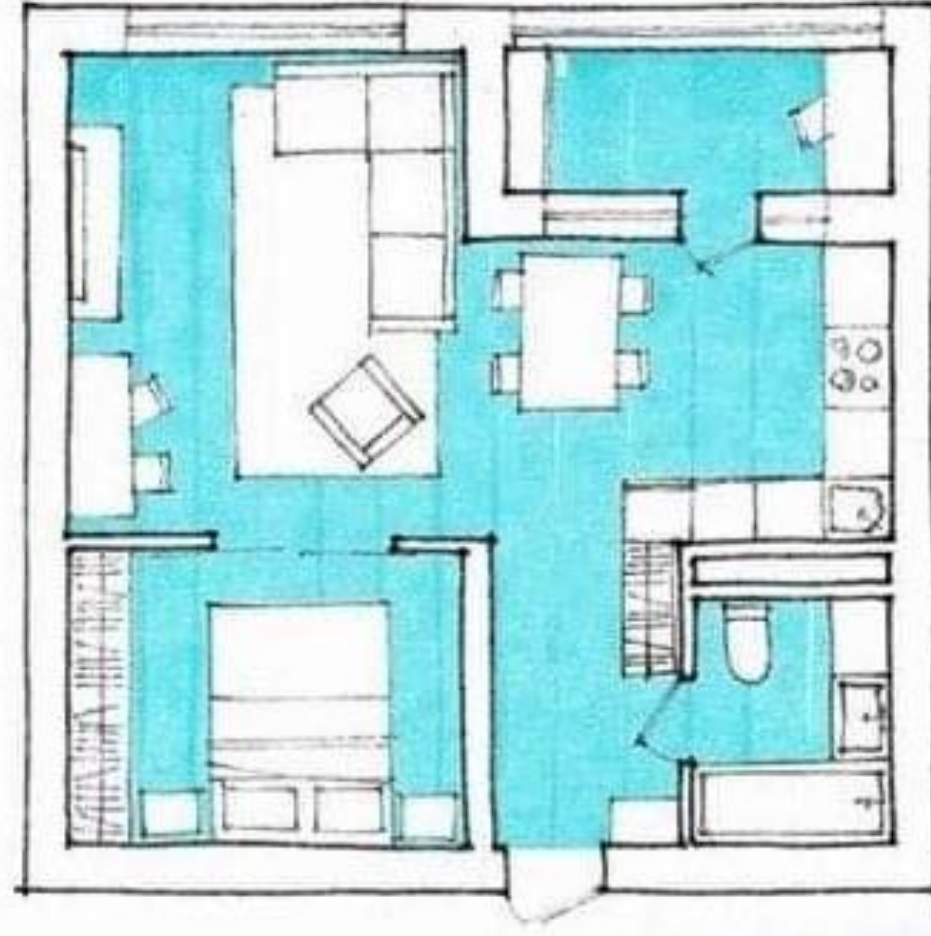

# الصح والخطأ

أسس التصميم الداخلي

٢٠٢١ / ٢٠٢٠

مقدمة عامة

فرش الفراغات الداخلية

PRINCIPALS  
INTERIOR DESIGN

المراجع:

# الصح والخطأ

أسس التصميم الداخلي

٢٠٢١ / ٢٠٢٠

مقدمة عامة

فرش الفراغات الداخلية

PRINCIPALS  
INTERIOR DESIGN

المراجع:

مع خالص الشكر والتقدير